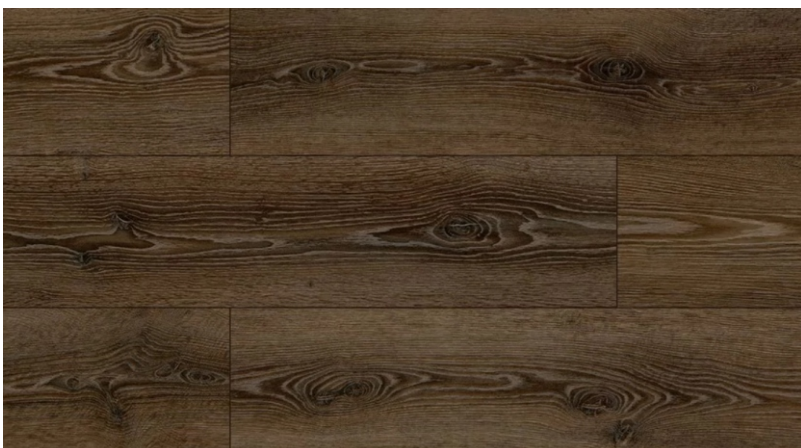

14.050 Ft/m²

TAUCERAMICA INTEGRA GREIGE 40x120 (fürdőszoba-wc)

12.530 Ft/m²

TAUCERAMICA INTEGRA RLV GREIGE 40x120 (fürdőszoba-wc)

12.720 Ft/m²

Kastamonu Prime 8/32 FRo15 Harbour 4V (szoba)

5690 Ft/m²

STANDARD 2